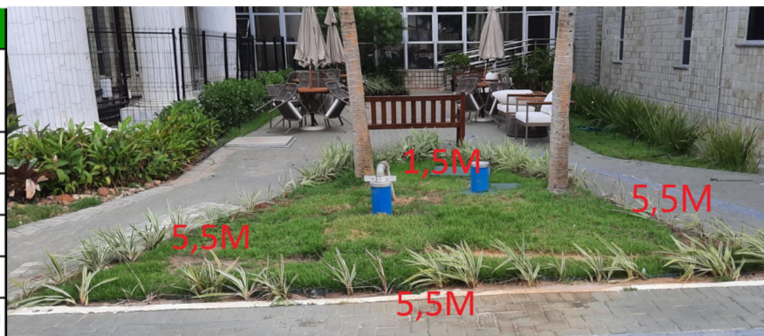

6 - CANTEIRO DO POÇO

PRODUTO	QTDE.	UNID.	VALOR UNIT.	TOTAL
Gramma esmeralda	10	M²		
Dionela saco 15x15, 40cm	20	muda		
Adubo orgânico sc 12kg	3	saco		
Serviço de nivelamento, plantio e adubação .				
TOTAL				0,00