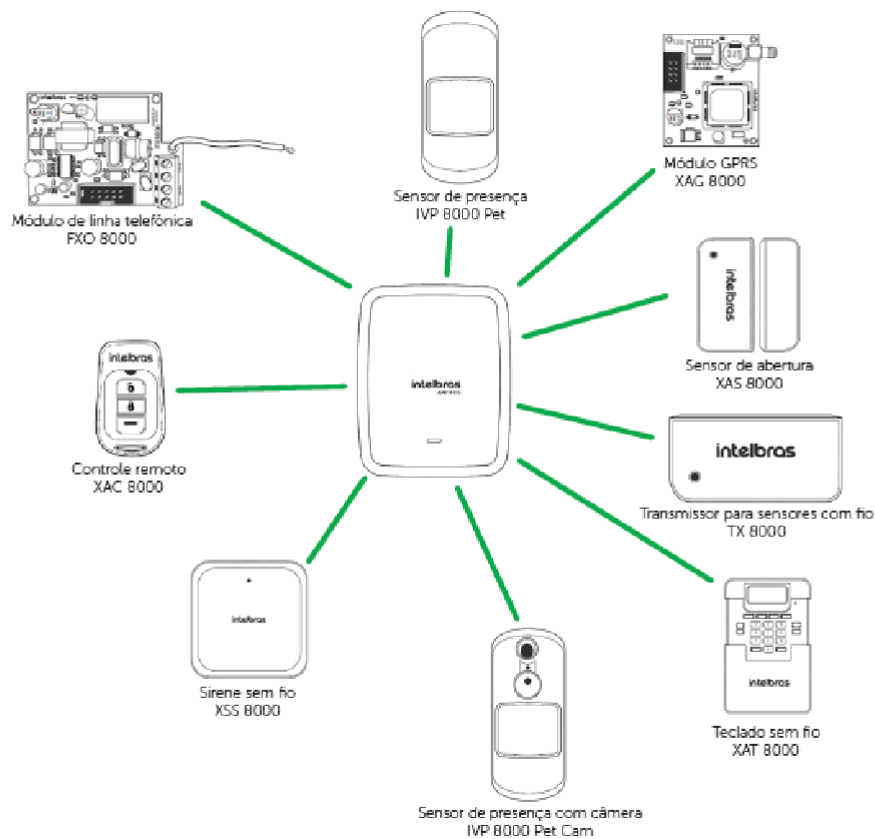

Conheça também