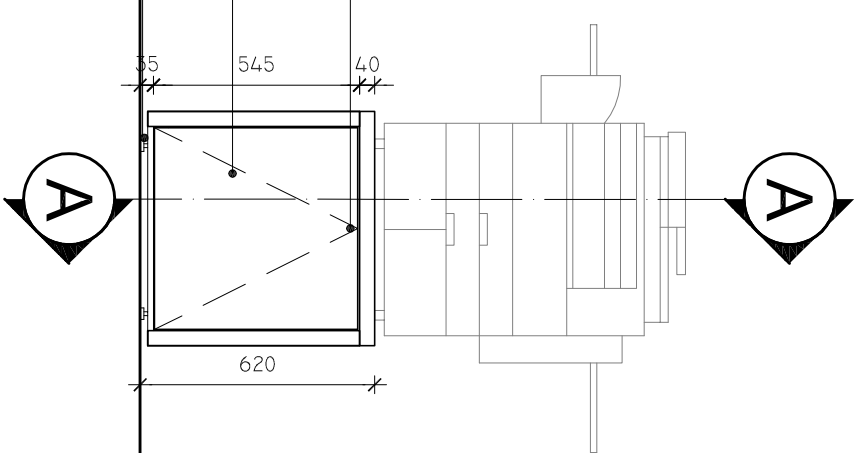

PLANTA-BAIXA

ESCALA

Armário 04

1/20

FUNDO EM MDF/MDP 10MM - ACABAMENTO EM LAMINADO DE MADEIRA WALNUTE - CHESS ARAUCO
CORREDIÇA TELESCÓPICA P/ GAVETAS 550MM ATÉ 4,5KG - AÇO ZINCADO PRATA ZAMAR OU SIMILAR TÉCNICO.

CORTE AA

ESCALA

Armário 04

ESCALA 1/20

PULSADOR MAGNÉTICO DE SOBREPOR C/ ACABAMENTO NA COR CINZA
GAVETEIRO COM ESTRUTURA EM MDF/MDP ACABAMENTO EM LAMINADO DE MADEIRA WALNUT, CHESS - ARAUCO
MADEIRA MACIÇA 15MM
SAPATA EM ZAM/AC COM ACABAMENTO ESCOVADO

ELEVACÃO 01 - FRONTAL

Armário 04

1/20

DETALHE 14

ESCALA

Armário 04

1/2

DETALHE 15