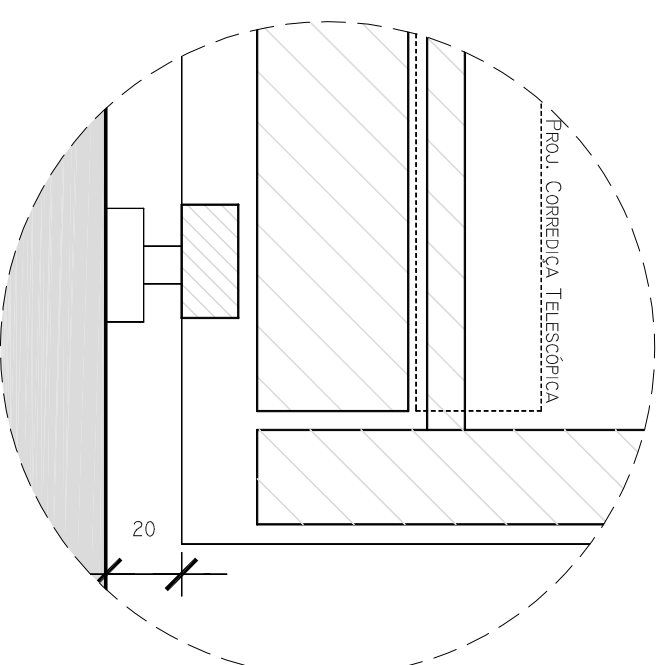

PLANTA-BAIXA

ESCALA

Armário 04

1/20

FUNDO EM MDF/MDP 10MM - ACABAMENTO EM LAMINADO DE MADEIRA WALNUTE - CHESS ARAUCO
CORREDIÇA TELESCÓPICA P/ GAVETAS 550MM ATÉ 4,5KG - AÇO ZINCADO PRATA ZAMAR OU SIMILAR TÉCNICO.

ELEVACÃO 01 - FRONTAL

Armário 04

1/20

DETALHE 14

ESCALA

Armário 04

1/2

DETALHE 15

ESCALA

Armário 04

1/2

DETALHE 16

ESCALA

Armário 04

1/2

DETALHE 17

ESCALA

Armário 04

1/2