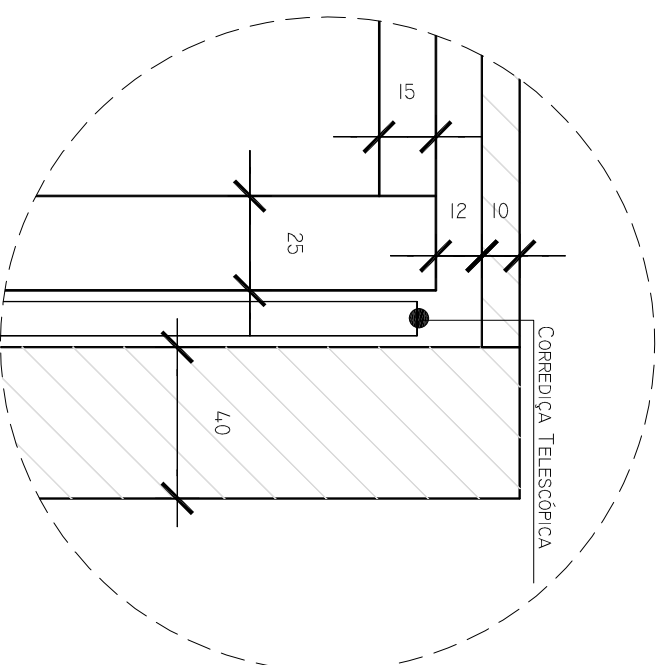

PLANTA-BAIXA

ESCALA

Armário 04

1/20

FUNDO EM MDF/MDP 10MM - ACABAMENTO EM LAMINADO DE MADEIRA WALNUTE - CHESS ARAUCO
CORREDIÇA TELESCÓPICA P/ GAVETAS 550MM ATÉ 4,5KG - AÇO ZINCADO PRATA ZAMAR OU SIMILAR TÉCNICO.

CORTE AA

ESCALA

Armário 04

ESCALA 1/20

PULSADOR MAGNÉTICO DE SOBREPOR C/ ACABAMENTO NA COR CINZA
GAVETEIRO COM ESTRUTURA EM MDF/MDP ACABAMENTO EM LAMINADO DE MADEIRA WALNUT, CHESS - ARAUCO
MADEIRA MACIÇA 15MM
SAPATA EM ZAM/AC COM ACABAMENTO ESCOVADO

ELEVACÃO 01 - FRONTAL

Armário 04

1/20

DETALHE 14

ESCALA

Armário 04

1/2

DETALHE 15

ESCALA

Armário 04

1/2

DETALHE 16

ESCALA

Armário 04

1/2

DETALHE 17