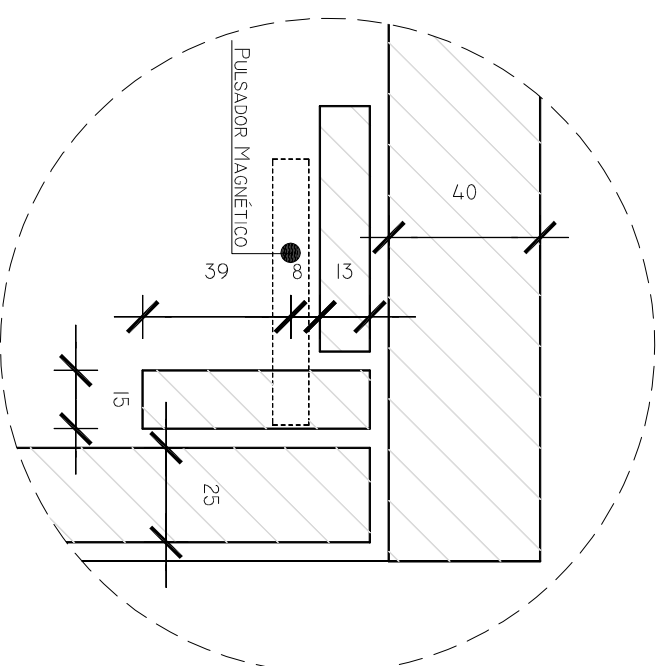

PLANTA-BAIXA

ESCALA

Armário 04

1/20

FUNDO EM MDF/MDP 10MM - ACABAMENTO EM LAMINADO DE MADEIRA WALNUTE - CHESS ARAUCO
CORREDIÇA TELESCÓPICA P/ GAVETAS 550MM ATÉ 4,5KG - AÇO ZINCADO PRATA ZAMAR OU SIMILAR TÉCNICO.

CORTE AA

ESCALA

Armário 04

ESCALA 1/20

PULSADOR MAGNÉTICO DE SOBREPOR C/ ACABAMENTO NA COR CINZA
GAVETEIRO COM ESTRUTURA EM MDF/MDP ACABAMENTO EM LAMINADO DE MADEIRA WALNUT, CHESS - ARAUCO
MADEIRA MACIÇA 15MM
SAPATA EM ZAM/AC COM ACABAMENTO ESCOVADO

ELEVACÃO 01 - FRONTAL

Armário 04

1/20

DETALHE 14

ESCALA

Armário 04

1/2

DETALHE 15

ESCALA

Armário 04

1/2

DETALHE 16

ESCALA

Armário 04

1/2

DETALHE 17