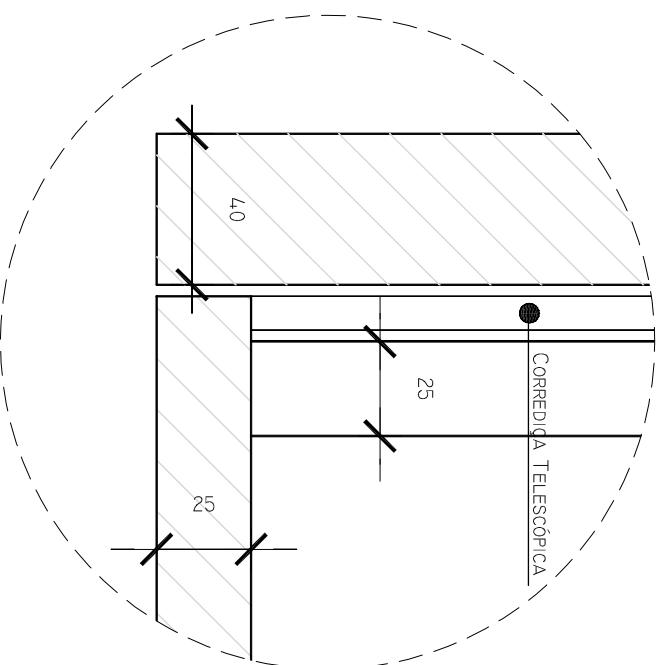

PLANTA-BAIXA

ESCALA

Armário 04

1/20

FUNDO EM MDF/MDP 10MM - ACABAMENTO EM LAMINADO DE MADEIRA WALNUTE - CHESS ARAUCO
CORREDIÇA TELESCÓPICA P/ GAVETAS 550MM ATÉ 4,5KG - AÇO ZINCADO PRATA ZAMAR OU SIMILAR TÉCNICO.

CORTE AA

ESCALA

Armário 04

ESCALA 1/20

PULSADOR MAGNÉTICO DE SOBREPOR C/ ACABAMENTO NA COR CINZA
GAVETEIRO COM ESTRUTURA EM MDF/MDP ACABAMENTO EM LAMINADO DE MADEIRA WALNUT, CHESS - ARAUCO
MADEIRA MACIÇA 15MM
SAPATA EM ZAM/AC COM ACABAMENTO ESCOVADO

ELEVACÃO 01 - FRONTAL

Armário 04

1/20

DETALHE 14

ESCALA

Armário 04

1/2

DETALHE 15

ESCALA

Armário 04

1/2

DETALHE 16

ESCALA

Armário 04

1/2

DETALHE 17