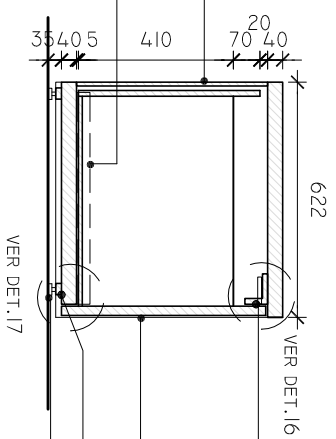

PLANTA-BAIXA

ESCALA

Armário 04

1/20

FUNDO EM MDF/MDP 10MM - ACABAMENTO EM LAMINADO DE MADEIRA WALNUTE - CHESS ARAUCO
CORREDIÇA TELESCÓPICA P/ GAVETAS 550MM ATÉ 4,5KG - AÇO ZINCADO PRATA ZAMAR OU SIMILAR TÉCNICO.

CORTE AA

ESCALA

Armário 04

ESCALA 1/20

PULSADOR MAGNÉTICO DE SOBREPOR C/ ACABAMENTO NA COR CINZA
GAVETEIRO COM ESTRUTURA EM MDF/MDP ACABAMENTO EM LAMINADO DE MADEIRA WALNUT, CHESS - ARAUCO
MADEIRA MACIÇA 15MM
SAPATA EM ZAM/AC COM ACABAMENTO ESCOVADO

ELEVACÃO 01 - FRONTAL

Armário 04

1/20

DETALHE 14

ESCALA

Armário 04

1/2

DETALHE 15