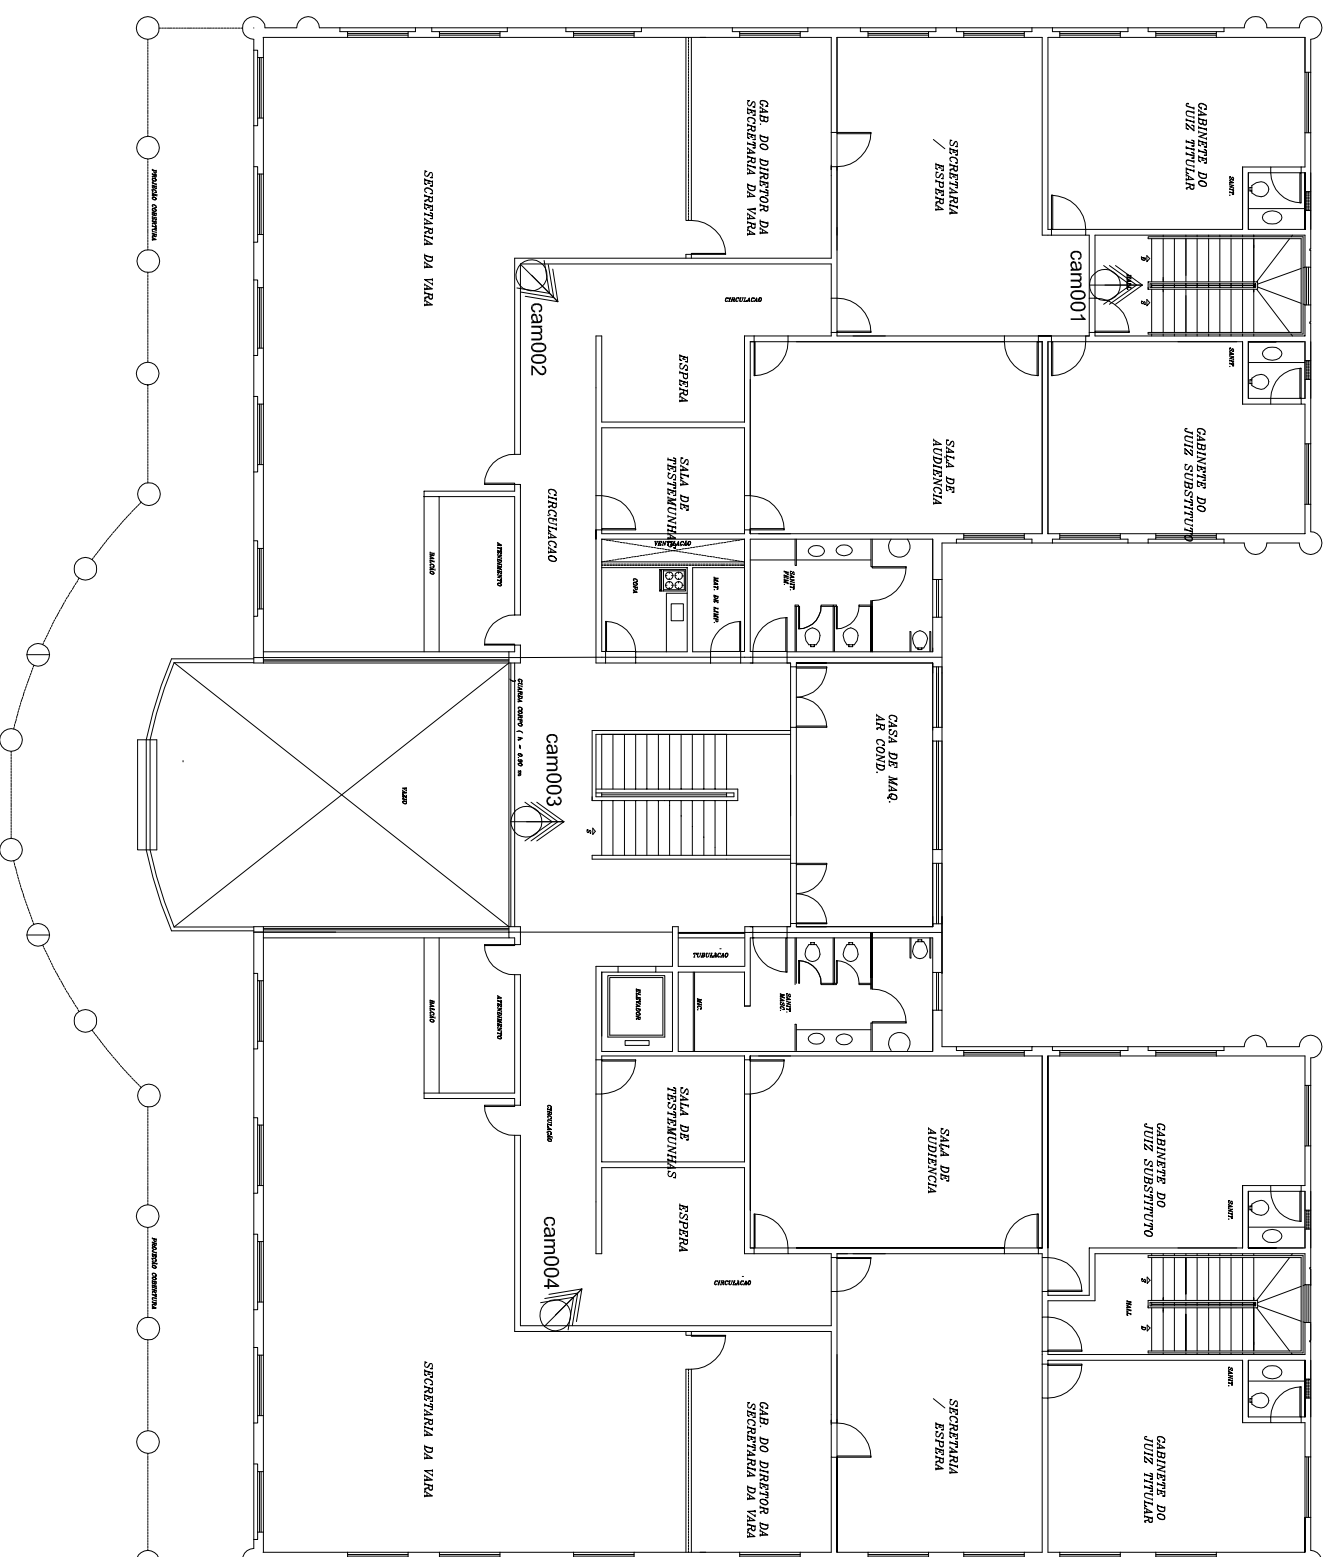

Campina Grande
Térreo
Total:
11 câmeras

1 PLANTA BAIXA - TÉRREO
ESCALA 1/200

JUSTIÇA FEDERAL DE 1ª INSTÂNCIA - SEÇÃO DA PARAÍBA	
Escala: 1:200	Prancha: 01/02
DATA:	DESENHO: Locação das câmeras
CONF.	ÁREA CONST.:
CAMPINA GRANDE - PARAÍBA	
VISTO:	

Campina Grande
1º Pavimento
Total:
04 câmeras

1 PLANTA BAIXA - 1ª PAV.
ESCALA 1/200

JUSTIÇA FEDERAL DE 1ª INSTÂNCIA - SEÇÃO DA PARAÍBA	
CONF.	Planta Baixa - 1º Pavimento
ESCALA:	1:200
DATA:	02/02
DESENHO:	Locação das câmeras
ÁREA CONST.:	VISTO:
CAMPINA GRANDE - PARAÍBA	