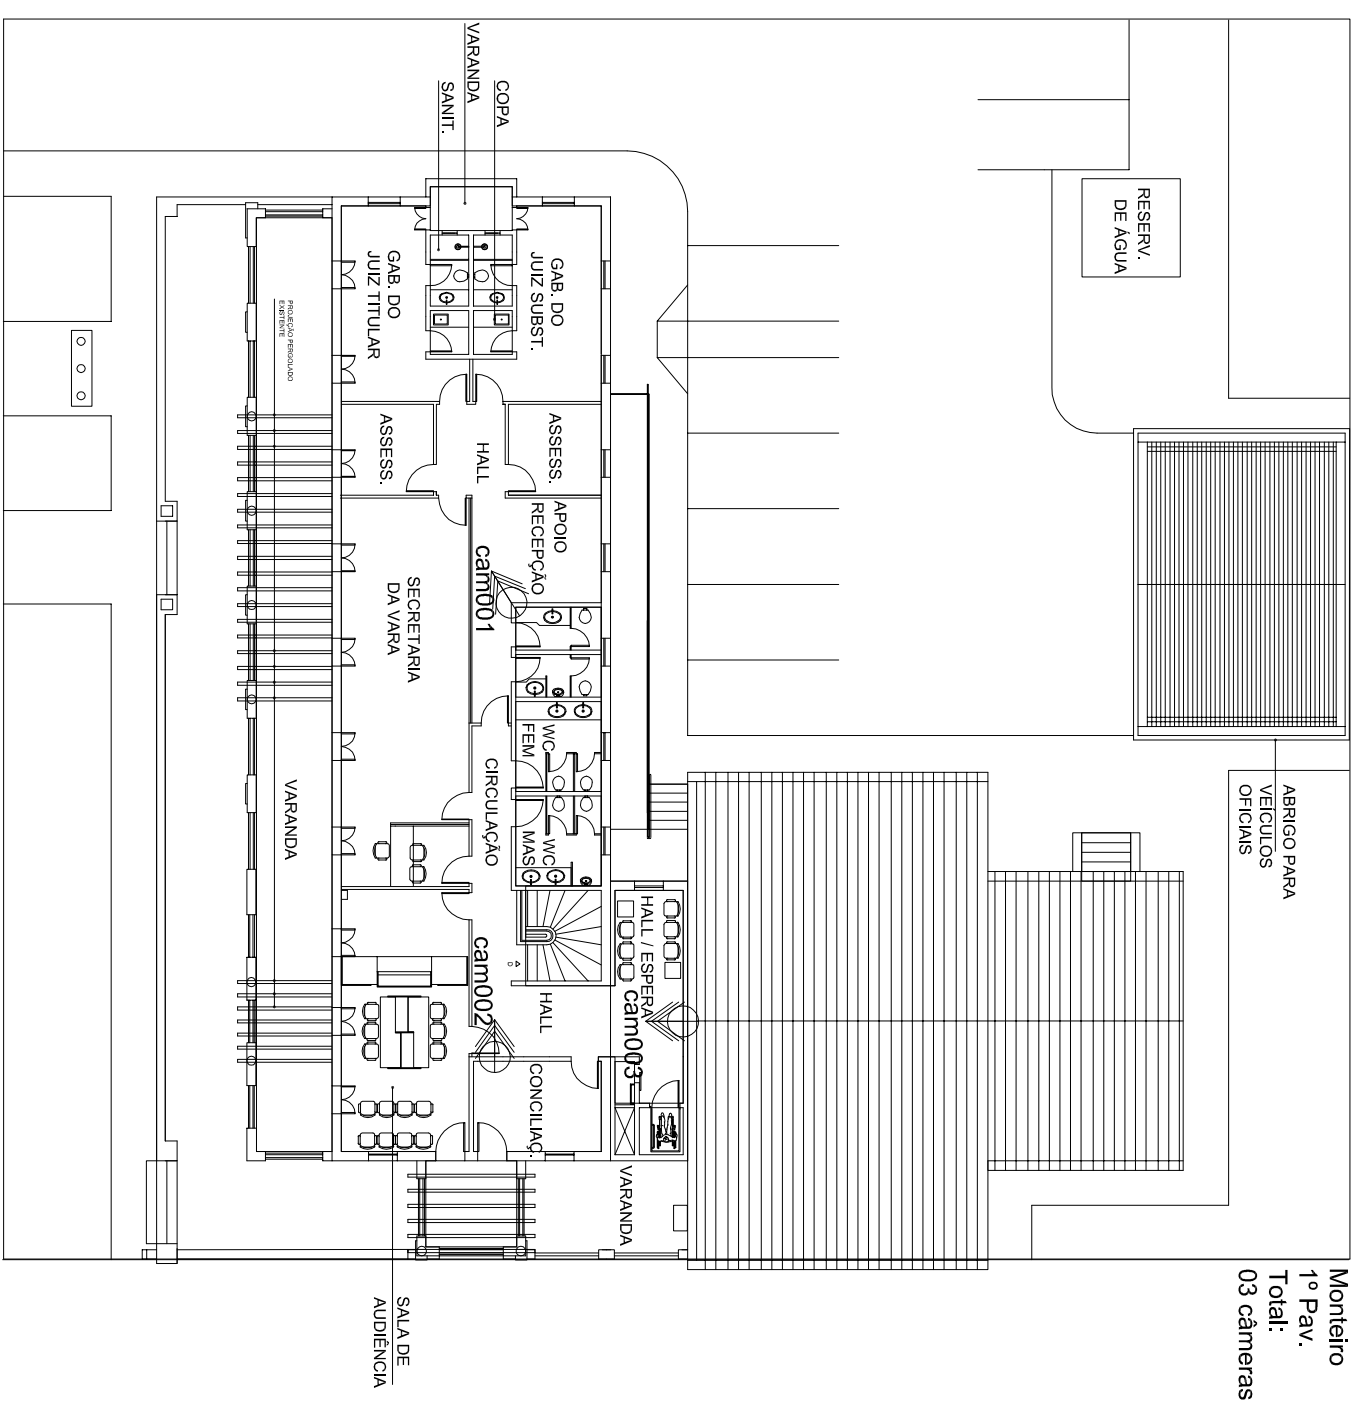

Monteiro
Térreo
Total:
12 câmeras

1 PLANTA BAIXA – TÉRREO
ESCALA 1/250

Monteiro
1º Pav.
Total:
03 câmeras

2 PLANTA BAIXA – 1ª PAV.
ESCALA 1/250

| | | | | | |
|---|--|--------------|---------------------|----------|--------------|
| JUSTIÇA FEDERAL DE 1ª INSTÂNCIA - SEÇÃO DA PARAIBA | | Escala: | 1:250 | Prancha: | 01/01 |
| | | DATA: | | | |
| CONF. | 1 - Planta Baixa do Térreo 2 - Planta Baixa do 1º Pavimento | DESENHO: | Locação das câmeras | | |
| MONTEIRO - PARAIBA | | ÁREA CONST.: | VISTO: | | |